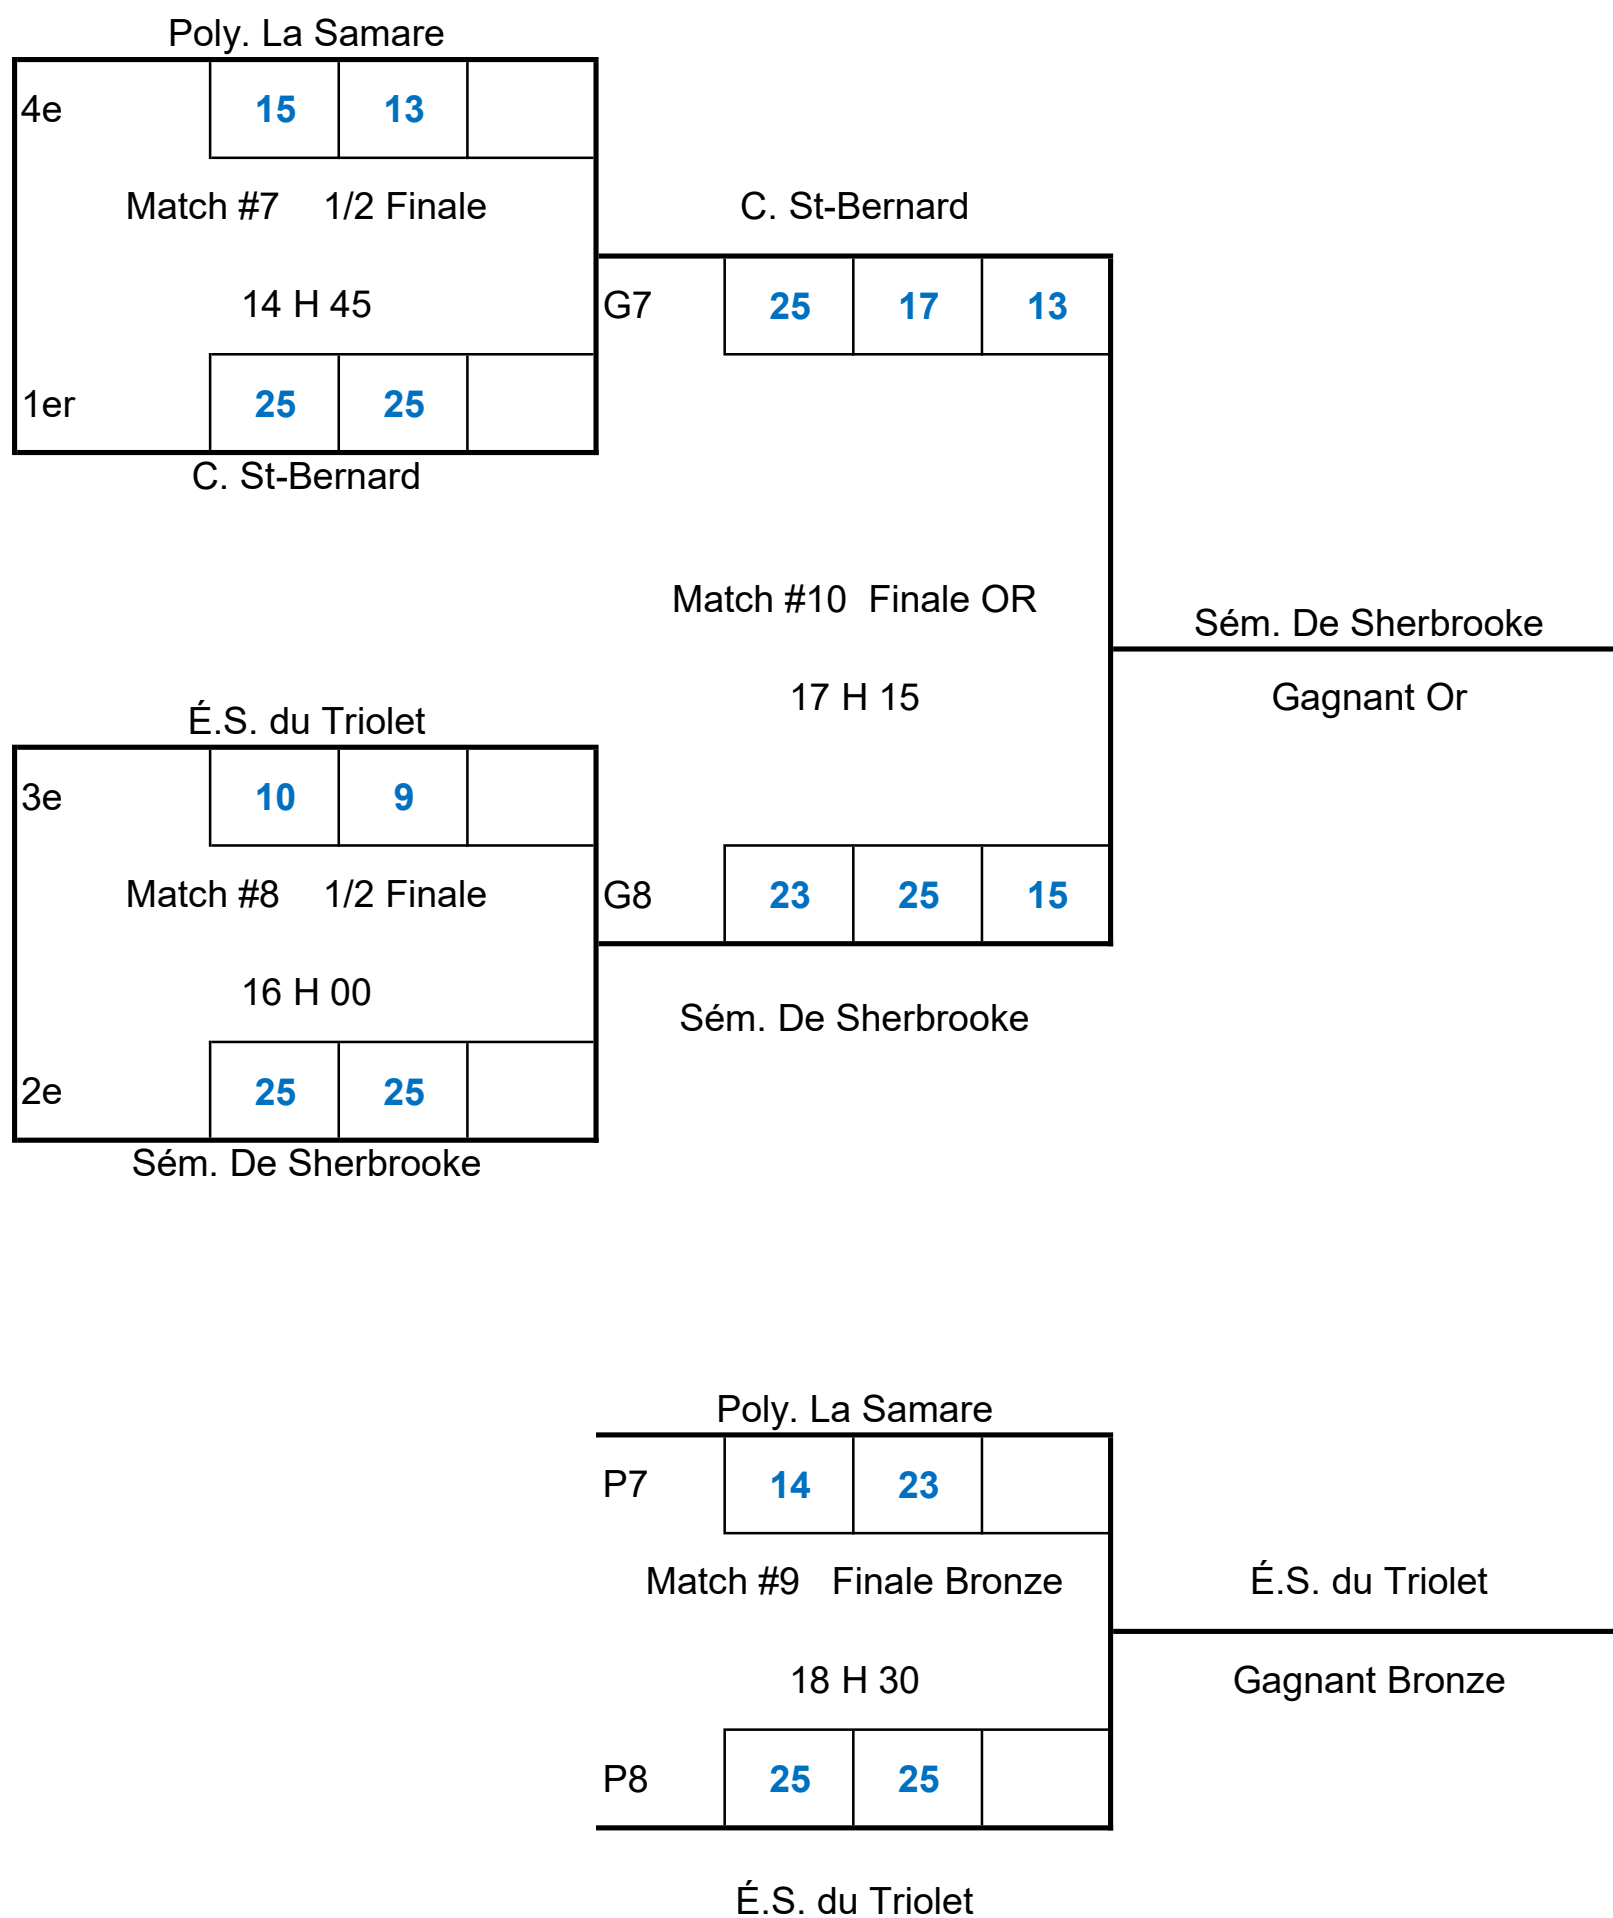

Championnat régional scolaire RSEQ-Cantons-de-l'Est

Catégorie: Cadet Masculin D3

Date: 23 mars 2025

Lieu: Université de Sherbrooke

Section: A

EQUIPES		1		2		3		4		SG	SP	PP	PC	PP/PC	Rang
1	S. de Sherbrooke			17	25	25	11	25	17	4	2	138	98	1,4082	2
		21	25	25	8	25	12								
2	C. St-Bernard	25	17			28	26	25	12	6	0	153	118	1,2966	1
		25	21	25	22	25	20								
3	É.S. du Triolet	11	25	26	28			25	14	2	4	117	139	0,8417	3
		8	25	22	25	25	22								
4	Poly. La Samare	17	25	12	25	14	25			0	6	97	150	0,6467	4
		12	25	20	25	22	25								

Règlement 7,3 Spécifiques Volleyball
Bris d'égalité lors du championnat

- 7.3.1 L'équipe ayant le meilleur quotient de sets gagnés et perdus lors des sets joués entre les équipes à égalité se verra attribuer le meilleur classement.
- 7.3.2 Si l'égalité persiste, l'équipe ayant le meilleur quotient des points pour et contre dans les sets joués entre les équipes à égalité, se verra attribuer le meilleur classement.
- 7.3.3 Si l'égalité persiste, l'équipe ayant le meilleur quotient des points pour et contre de tous les matchs de la ronde préliminaire, se verra attribuer le meilleur classement.
- 7.3.4 S'il y a toujours égalité un match barrage de 15 points sera joué entre les équipes à égalité.

Bannière Champion de saison: S. de Sherbrooke
Bannière Éthique sportive: C. St-Bernard