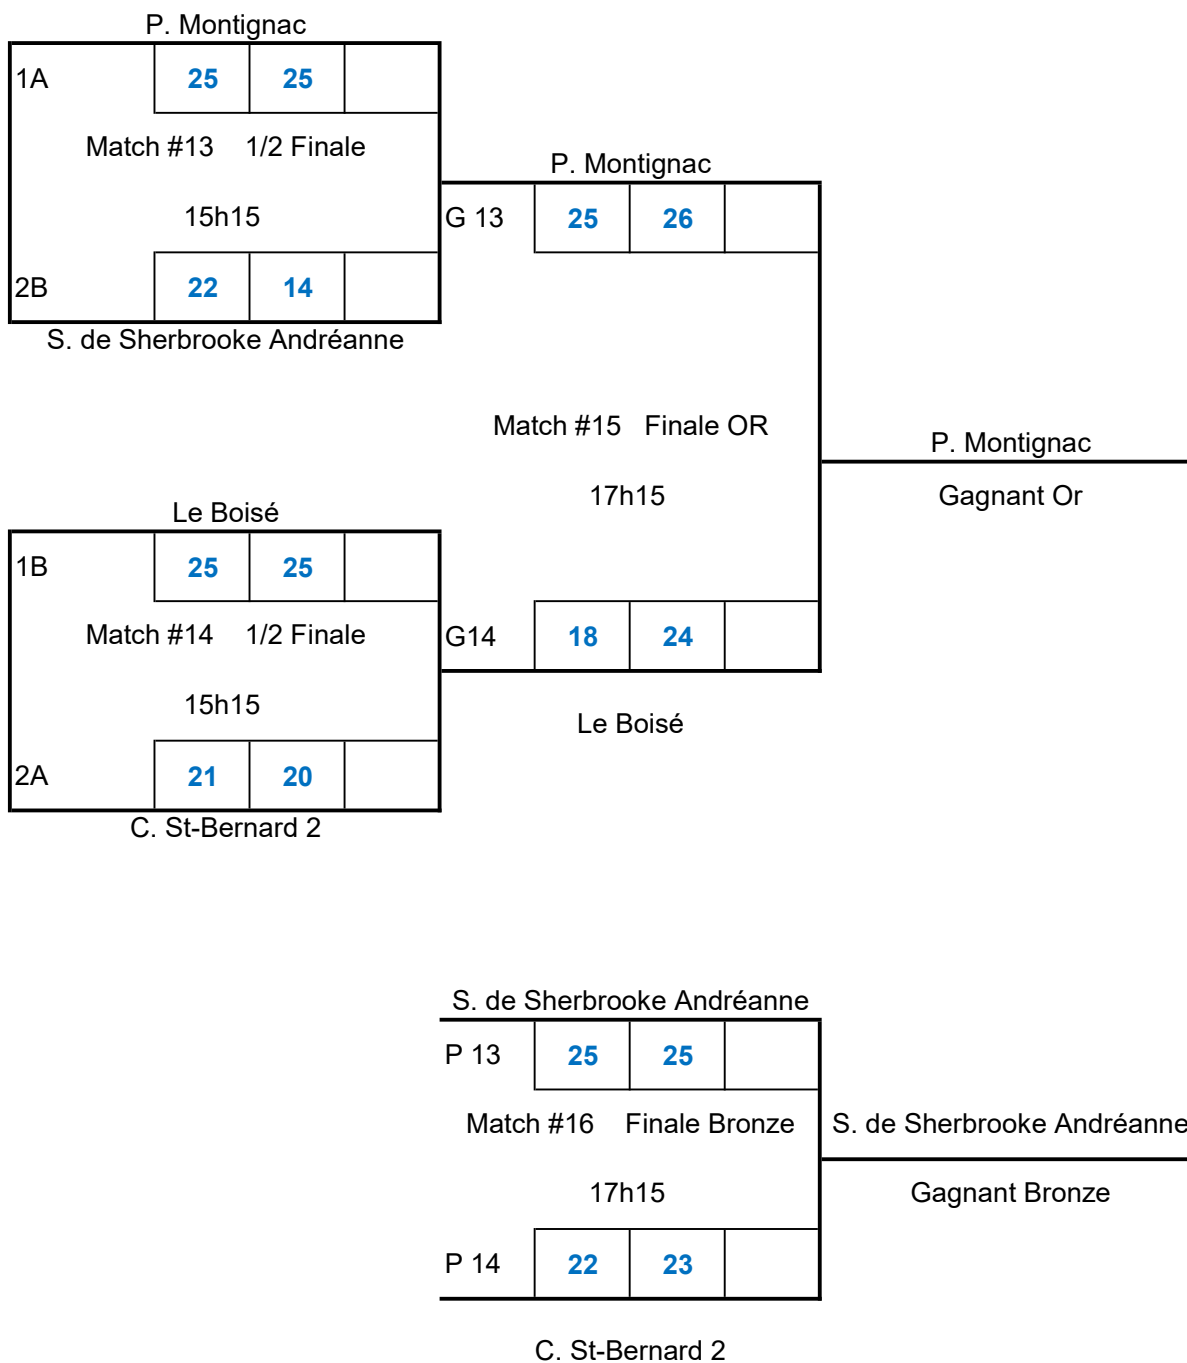

Championnat régional scolaire RSEQ-Cantons-de-l'Est

Catégorie: Cadet Féminin D3

Date: 24 mars 2024

Lieu: Université de Sherbrooke

Section: B

EQUIPES		1		2		3		4		SG	SP	PP	PC	PP/PC	Rang
1	Le Boisé			20	25	25	11	25	11	5	1	145	98	1,4796	1
				25	23	25	8	25	20						
2	S. de Sherbrooke Andréanne	25	20			25	16	25	15	5	1	148	112	1,3214	2
		23	25			25	15	25	21						
3	É.S. du Triolet	11	25	16	25			25	17	2	4	102	142	0,7183	3
		8	25	15	25			27	25						
4	C. Mont Notre-Dame Olivier	11	25	15	25	17	25			0	6	109	152	0,7171	4
		20	25	21	25	25	27								

Règlement 7,3 Spécifiques Volleyball
Bris d'égalité lors du championnat

7.3.1 L'équipe ayant le meilleur quotient de sets gagnés et perdus lors des sets joués entre les équipes à égalité se verra attribuer le meilleur classement.

7.3.2 Si l'égalité persiste, l'équipe ayant le meilleur quotient des points pour et contre dans les sets joués entre les équipes à égalité, se verra attribuer le meilleur classement.

7.3.3 Si l'égalité persiste, l'équipe ayant le meilleur quotient des points pour et contre de tous les matchs de la ronde préliminaire, se verra attribuer le meilleur classement.

7.3.4 S'il y a toujours égalité un match barrage de 15 points sera joué entre les équipes à égalité.

1/2 finale et Finale