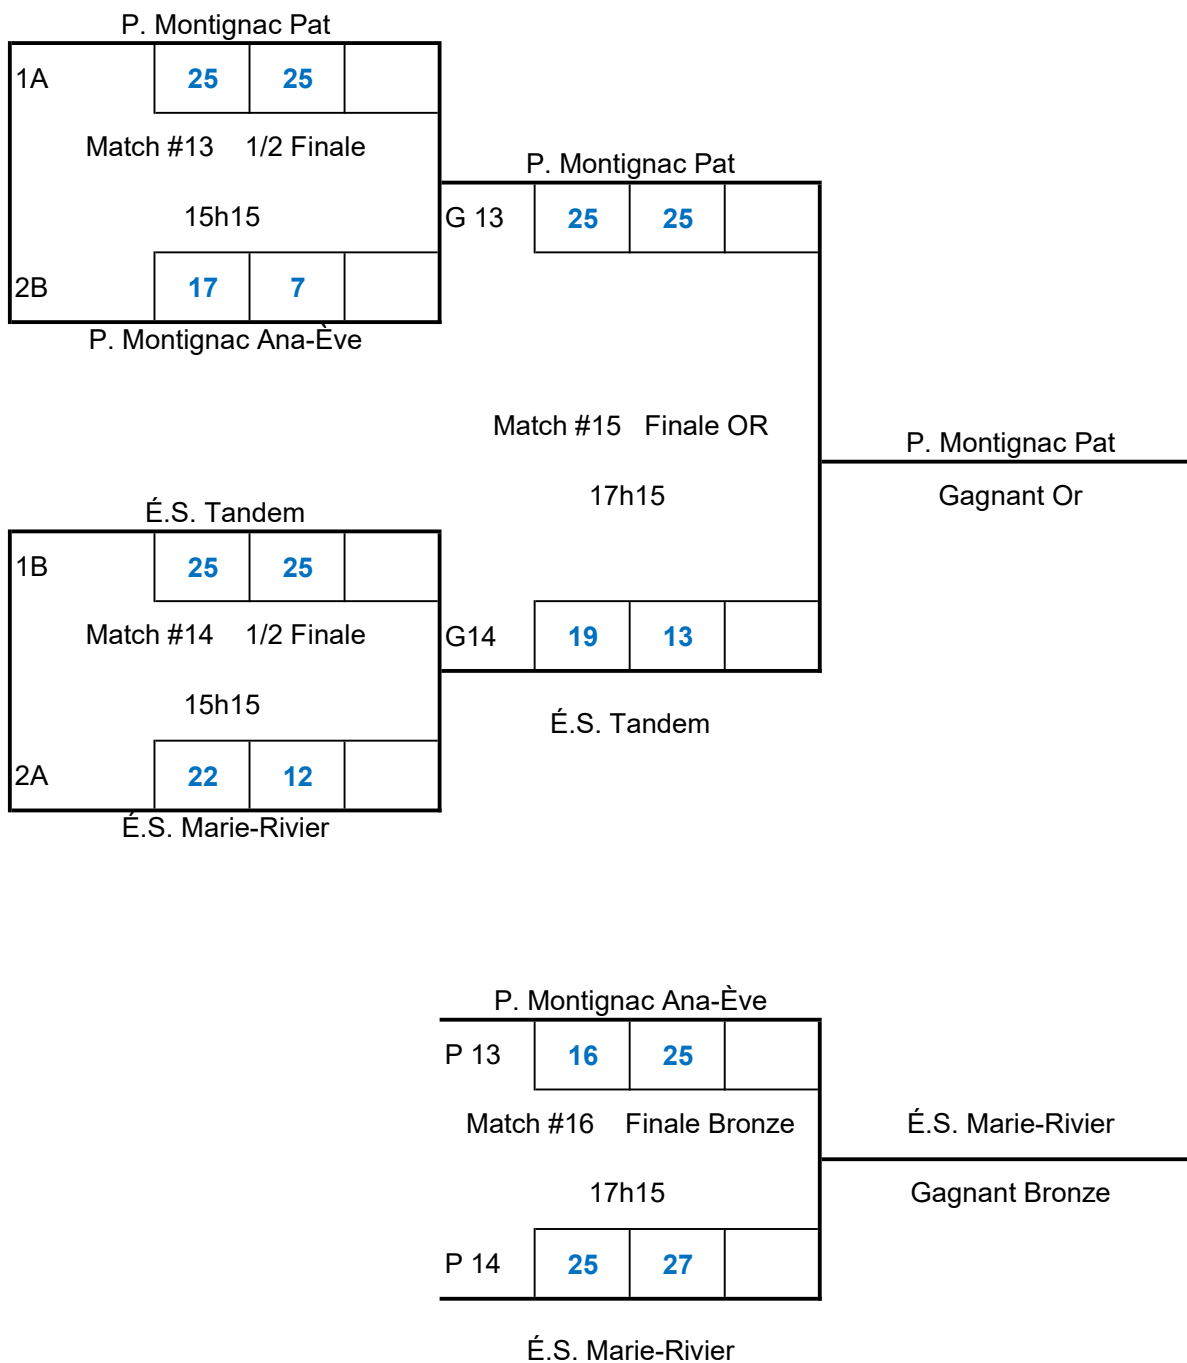

Championnat régional scolaire RSEQ-Cantons-de-l'Est

Catégorie: Benjamin Féminin D3

Date: 24 mars 2024

Lieu: Université de Sherbrooke

Section: B

EQUIPES		1		2		3		4		SG	SP	PP	PC	PP/PC	Rang
1	É.S. Tandem			25	17	25	12	25	13	6	0	150	102	1,4706	1
				25	20	25	20	25	20						
2	P. Louis St-Laurent	17	25			18	25	25	19	3	3	130	137	0,9489	3
		20	25			25	23	25	20						
3	P. Montignac Ana-Ève	12	25	25	18			25	10	3	3	131	127	1,0315	2
		20	25	23	25			26	24						
4	S. de Sherbrooke	13	25	19	25	10	25			0	6	106	151	0,7020	4
		20	25	20	25	24	26								

Règlement 7,3 Spécifiques Volleyball
Bris d'égalité lors du championnat

7.3.1 L'équipe ayant le meilleur quotient de sets gagnés et perdus lors des sets joués entre les équipes à égalité se verra attribuer le meilleur classement.

7.3.2 Si l'égalité persiste, l'équipe ayant le meilleur quotient des points pour et contre dans les sets joués entre les équipes à égalité, se verra attribuer le meilleur classement.

7.3.3 Si l'égalité persiste, l'équipe ayant le meilleur quotient des points pour et contre de tous les matchs de la ronde préliminaire, se verra attribuer le meilleur classement.

7.3.4 S'il y a toujours égalité un match barrage de 15 points sera joué entre les équipes à égalité.

1/2 finale et Finale