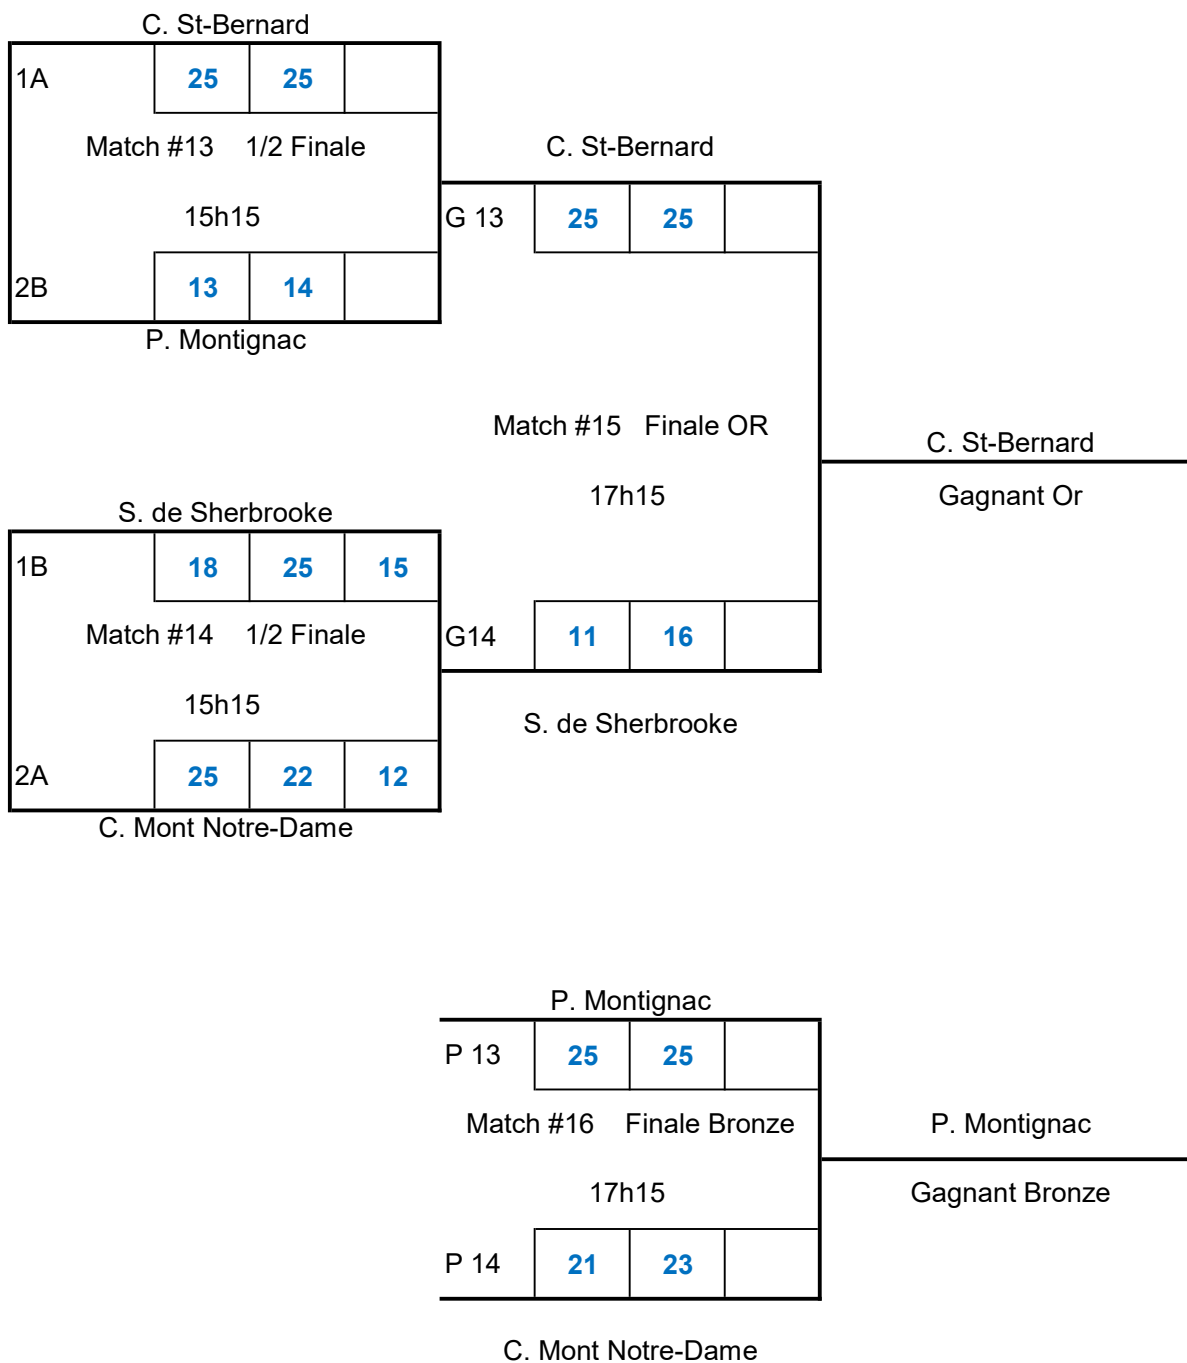

Championnat régional scolaire RSEQ-Cantons-de-l'Est

Catégorie: Juvénile Féminin D3

Date: 24 mars 2024

Lieu: Université de Sherbrooke

Section: B

EQUIPES		1		2		3		4		SG	SP	PP	PC	PP/PC	Rang
1	P. Montignac			19	25	25	15	25	17	4	2	135	109	1,2385	2
				16	25	25	17	25	10						
2	S. de Sherbrooke	25	19			26	24	16	25	5	1	142	125	1,1360	1
		25	16			25	23	25	18						
3	P. La Samare	15	25	24	26			23	25	1	5	127	142	0,8944	4
		17	25	23	25			25	16						
4	É.S. Tandem	17	25	25	16	25	23			2	4	111	139	0,7986	3
		10	25	18	25	16	25								

Règlement 7,3 Spécifiques Volleyball
Bris d'égalité lors du championnat

7.3.1 L'équipe ayant le meilleur quotient de sets gagnés et perdus lors des sets joués entre les équipes à égalité se verra attribuer le meilleur classement.

7.3.2 Si l'égalité persiste, l'équipe ayant le meilleur quotient des points pour et contre dans les sets joués entre les équipes à égalité, se verra attribuer le meilleur classement.

7.3.3 Si l'égalité persiste, l'équipe ayant le meilleur quotient des points pour et contre de tous les matchs de la ronde préliminaire, se verra attribuer le meilleur classement.

7.3.4 S'il y a toujours égalité un match barrage de 15 points sera joué entre les équipes à égalité.

1/2 finale et Finale